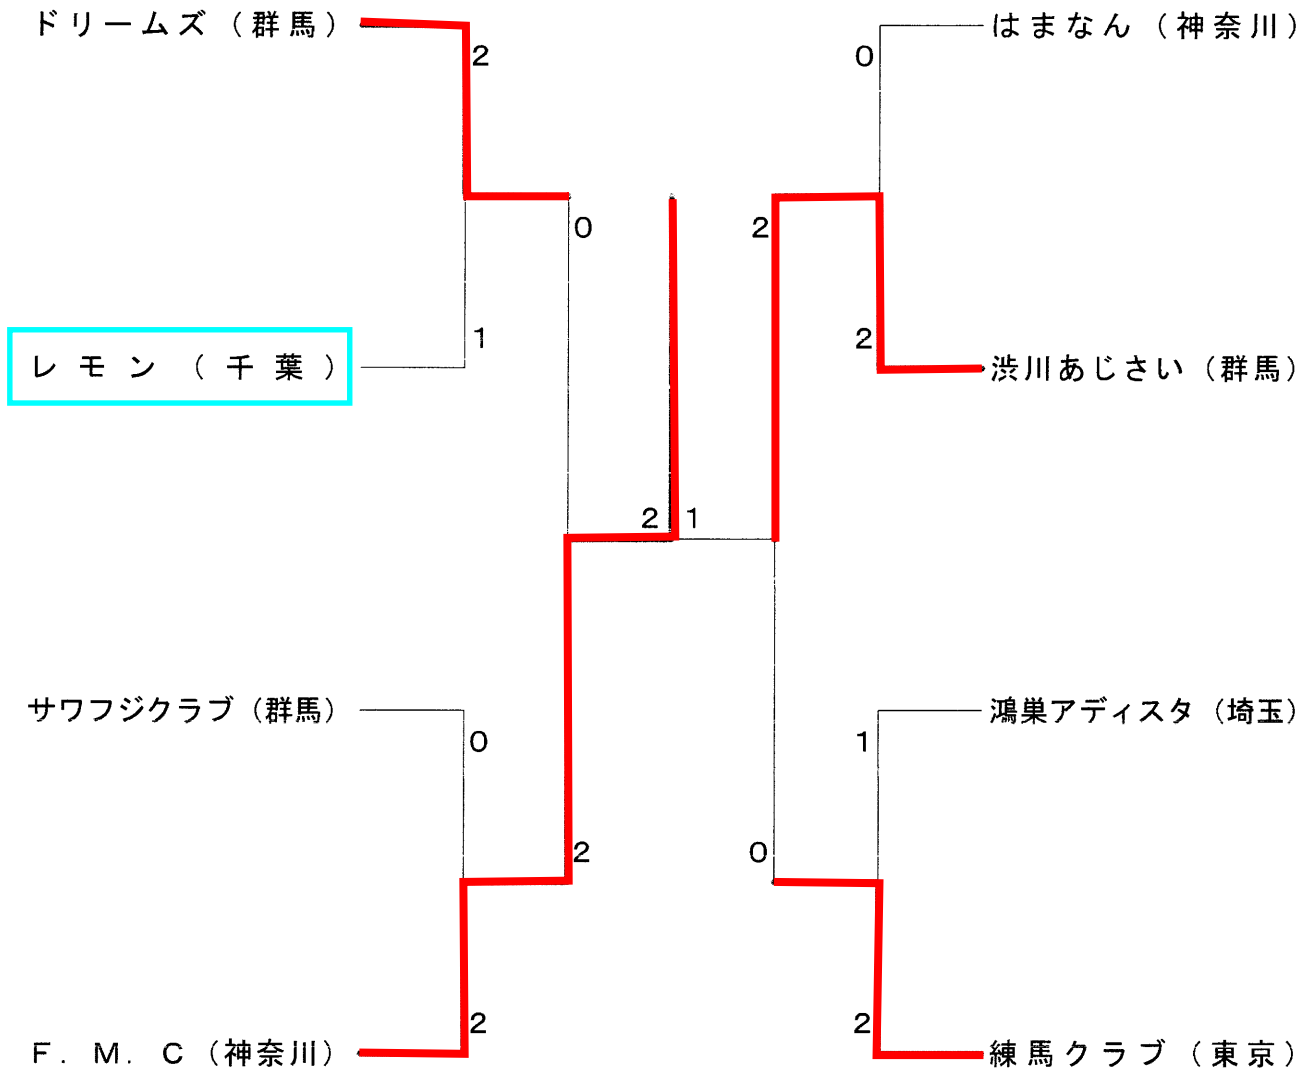

第8回関東レディースクラブ対抗バドミントン大会

平成30年5月29日 町田市総合体育館

女子団体 決勝トーナメント

優勝 F.M.C (神奈川県)

準優勝 渋川あじさい (群馬県)

三位 ドリームズ (群馬県) / 練馬クラブ (東京都)