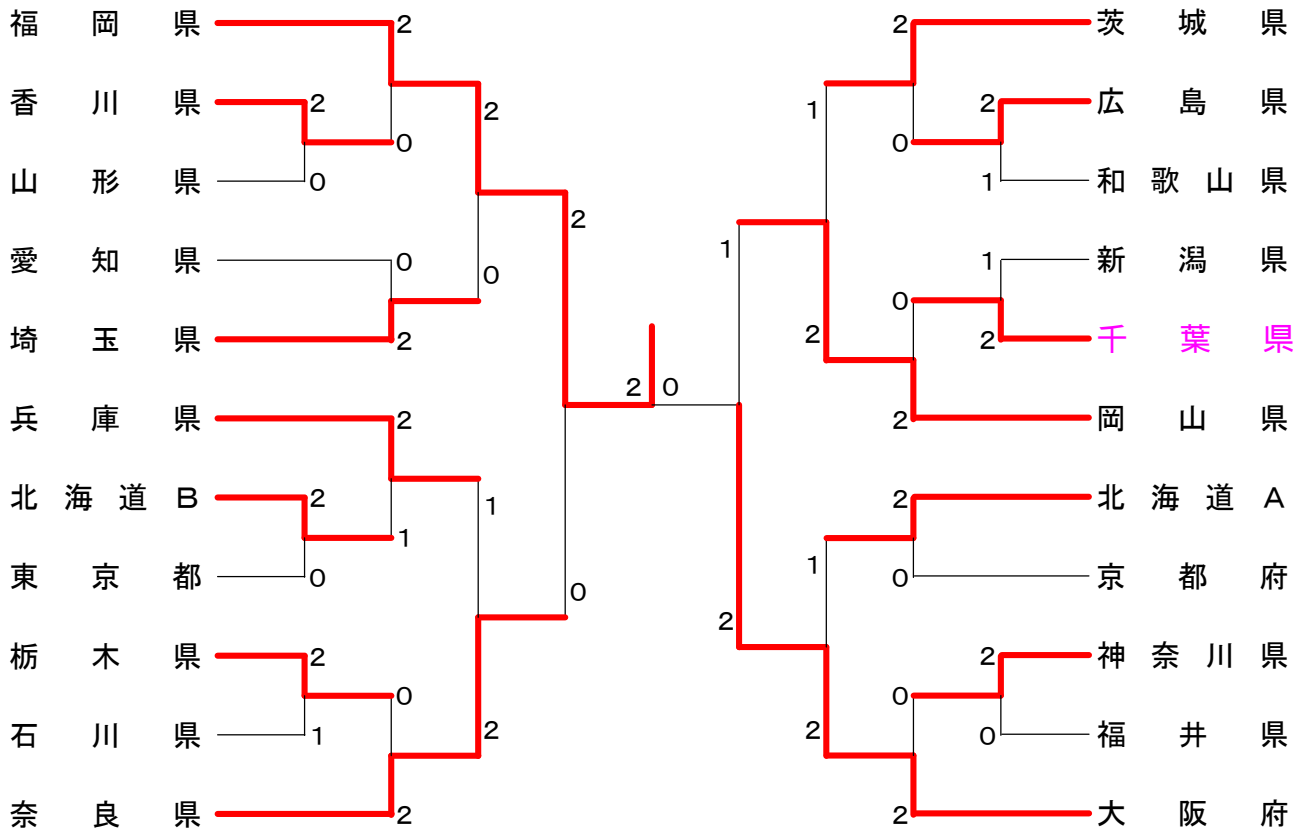

# 第30回 全日本レディースバドミントン選手権大会

平成24年8月1日-3日 北海道立総合体育センター（北海きたえーる）

## 都道府県対抗 決勝トーナメント

## クラブ対抗 決勝トーナメント