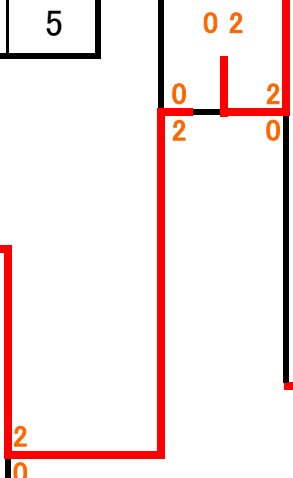

第4回 関東レディースクラブ対抗 バドミントン大会

千葉県予選会

10月8日(木) 千葉県総合スポーツセンター体育館

Aブロック		1	2	3	4	5	勝敗	順位
1	Shot'04	/	1-2	1-2	3-0	2-1	2-2	3
2	我孫子コスモス	2-1	/	2-1	2-1	2-1	4-0	1
3	シャトルフレンズ	2-1	1-2	/	3-0	3-0	3-1	2
4	ブルーシャトラース	0-3	1-2	0-3	/	2-1	1-3	4
5	しらさぎ	1-2	1-2	0-3	1-2	/	0-4	5

Dブロック		1	2	3	4	5	勝敗	順位
1	エンドレス	/	0-3	0-3	0-3	0-3	0-4	5
2	羽音組	3-0	/	1-2	0-3	2-1	2-2	3
3	マザーグース	3-0	2-1	/	0-3	3-0	3-1	2
4	流山	3-0	3-0	3-0	/	3-0	4-0	1
5	高洲	3-0	1-2	0-3	0-3	/	1-3	4

Bブロック		1	2	3	勝敗	順位
1	八千代	/	2-1	1-2	1-1	2
2	手児奈(A)	1-2	/	1-2	0-2	3
3	ユウアイ	2-1	2-1	/	2-0	1

Eブロック		1	2	3	4	5	勝敗	順位
1	飛鳥	/	1-2	3-0	1-2	3-0	2-2	2
2	揚羽(A)	2-1	/	1-2	1-2	2-1	2-2	3
3	手児奈(B)	0-3	2-1	/	1-2	3-0	2-2	4
4	Cotton	2-1	2-1	2-1	/	3-0	4-0	1
5	辰巳台	0-3	1-2	0-3	0-3	/	0-4	5

Cブロック		1	2	3	勝敗	順位
1	レモン	/	2-1	0-3	1-1	2
2	揚羽(B)	1-2	/	0-3	0-2	3
3	ラディッシュ	3-0	3-0	/	2-0	1