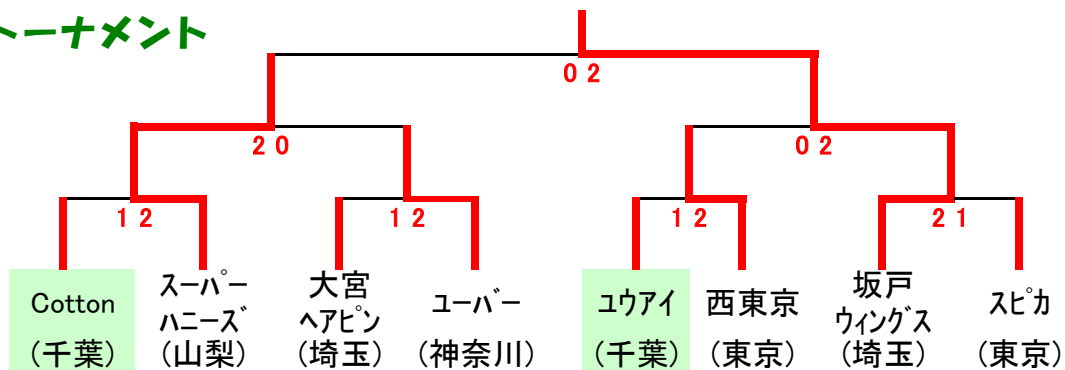

第4回 関東レディースクラブ対抗バドミントン大会

2009年11月30日(月) 東京武蔵野体育館

Aブロック			一期	ファイタークラブ	大宮ヘアピン	勝敗	順位
1	一期	茨城		3-0	1-2	1-1	2
2	ファイタークラブ	栃木	0-3		0-3	0-2	3
3	大宮ヘアピン	埼玉	2-1	3-0		2-0	1

Eブロック			BLVII	マザーグース	西東京	勝敗	順位
1	BLVII	茨城		2-1	0-3	2-1	2
2	マザーグース	千葉	1-2		0-3	0-2	3
3	西東京	東京	3-0	3-0		2-0	1

Bブロック			スピカ	小山アイリス	逗子なぎさ	勝敗	順位
1	スピカ	東京		3-0	2-1	2-0	1
2	小山アイリス	栃木	0-3		0-3	0-2	3
3	逗子なぎさ	神奈川	1-2	3-0		1-1	2

Fブロック			ユウアイ	明保野	三郷らっきいず	勝敗	順位
1	ユウアイ	千葉		3-0	2-1	2-0	1
2	明保野	栃木	0-3		0-3	0-2	3
3	三郷らっきいず	埼玉	1-2	3-0		1-1	2

Cブロック			スーパーハニース	MIX DROP	Hi!tachi	勝敗	順位
1	スーパーハニース	山梨		3-0	2-1	2-0	1
2	MIX DROP	群馬	0-3		0-3	0-2	3
3	Hi!tachi	茨城	1-2	3-0		1-1	2

Gブロック			調布エレガンス	vivid	ユーバー	勝敗	順位
1	調布エレガンス	東京		3-0	1-2	1-1	2
2	vivid	山梨	0-3		1-2	0-2	3
3	ユーバー	神奈川	2-1	2-1		2-0	1

Dブロック			流山	坂戸ウイングス	upup	勝敗	順位
1	流山	千葉		1-2	2-1	1-1	2
2	坂戸ウイングス	埼玉	2-1		2-1	2-0	1
3	upup	神奈川	1-2	1-2		0-2	3

Hブロック			Cotton	エバーグリーン	V.オアシス	勝敗	順位
1	Cotton	千葉		2-1	2-1	2-0	1
2	エバーグリーン	東京	1-2		2-1	1-1	2
3	V.オアシス	神奈川	1-2	1-2		0-2	3

決勝トーナメント

優勝は坂戸ウイングス (埼玉)

おめでとうございます (^_^)