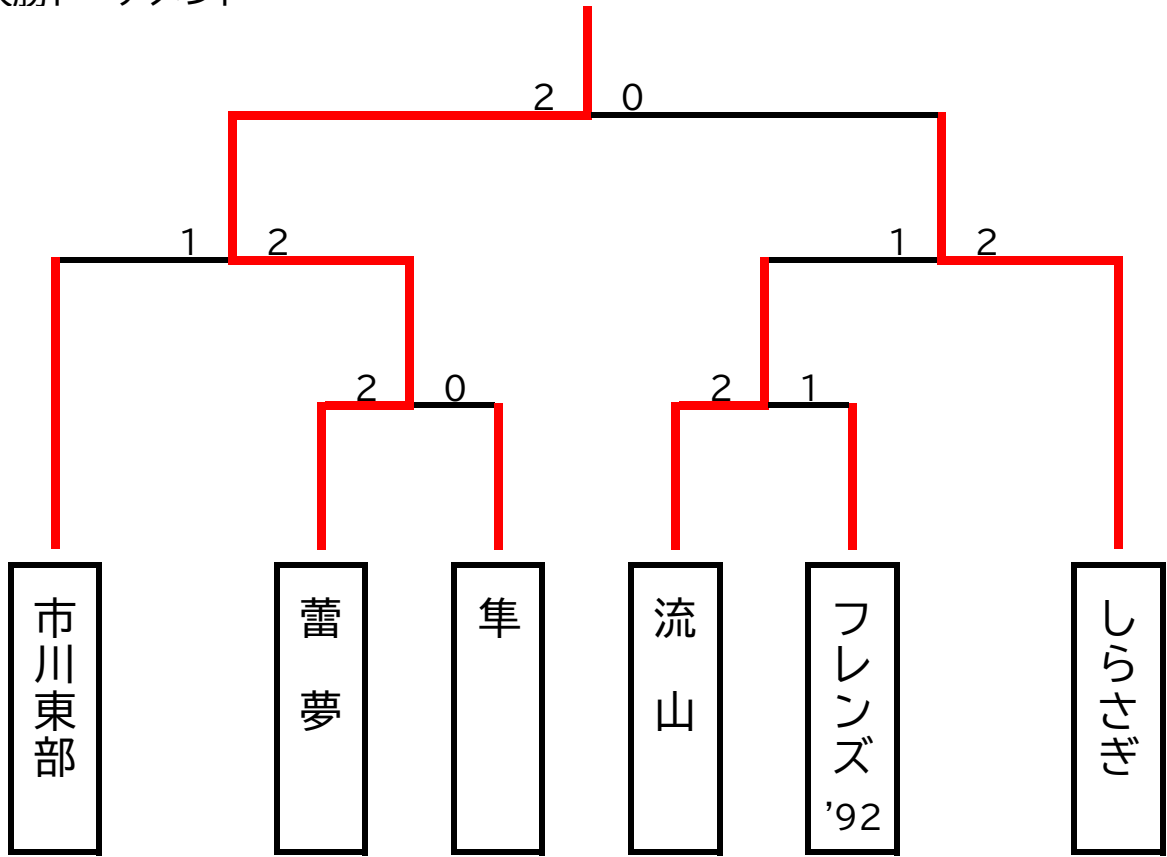

第17回 秋季関東クラブ対抗 県予選会 2023

Aブロック	薔夢	Cotton	浦安	勝-敗	順位
薔夢		○ 2-1	○ 3-0	M 5-1 G 11-2 P 256-135	1
Cotton	× 1-2		○ 2-1	M 3-3 G 6-8 P 218-248	2
浦安	× 0-3	× 1-2		M 1-5 G 3-10 P 168-259	3

Bブロック	市川東部	パール	八千代(B)	勝-敗	順位
市川東部		○ 2-1	○ 3-0	M 5-1 G 10-4 P 279-210	1
パール	× 1-2		○ 3-0	M 4-2 G 10-4 P 264-233	2
八千代(B)	× 0-3	× 0-3		M 0-6 G 0-12 P 152-252	3

Cブロック	揚羽	マザーグース	隼	勝-敗	順位
揚羽		× 0-3	× 0-3	M 0-6 G 0-12 P 119-254	3
マザーグース	○ 3-0		× 1-2	M 4-2 G 8-5 P 239-182	2
隼	○ 3-0	○ 2-1		M 5-1 G 11-2 P 258-180	1

Dブロック	speed/07	我孫子コスモス	フレンズ'92	勝-敗	順位
speed/07		× 1-2	× 0-3	M 1-5 G 3-10 P 169-258	3
我孫子コスモス	○ 2-1		× 0-3	M 2-4 G 5-9 P 238-247	2
フレンズ'92	○ 3-0	○ 3-0		M 6-0 G 12-1 P 267-169	1

決勝トーナメント

3位決定戦