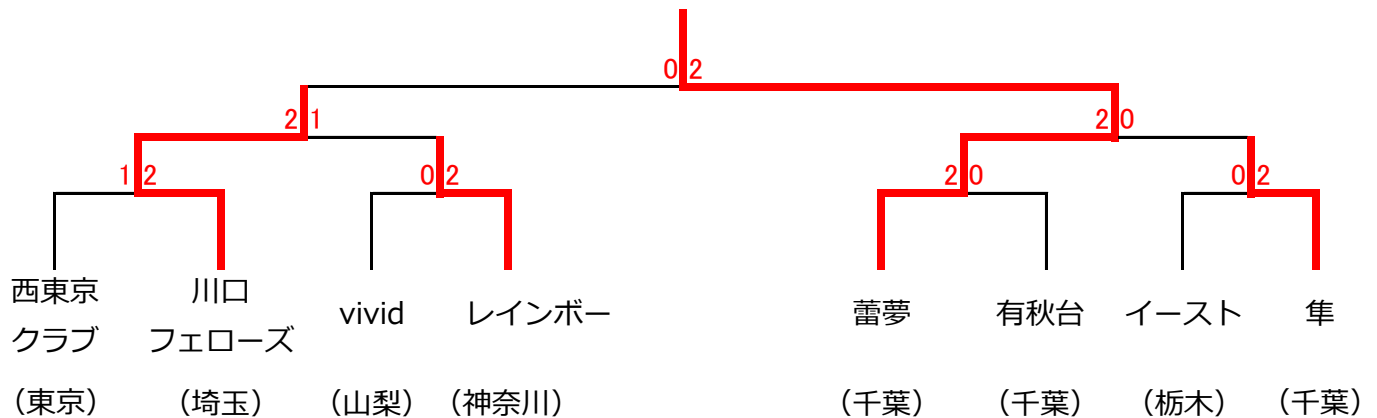

第14回 秋季関東レディースクラブ対抗バドミントン大会

開催日 令和元年11月12日(火)

会場 千葉ポートアリーナ

Aブロック		vivid	上尾マーガレット	葵陽	勝敗	順位
1	vivid	山梨	3-0	2-1	5-1	1
2	上尾マーガレット	埼玉	0-3	2-1	2-4	2
3	葵陽	茨城	1-2	1-2	2-4	3

Eブロック		エバーグリーン	有秋台	MMC	勝敗	順位
1	エバーグリーン	東京	0-3	1-2	1-5	3
2	有秋台	千葉	3-0	2-1	5-1	1
3	MMC	栃木	2-1	1-2	3-3	2

Bブロック		一期	隼	加須さつき	勝敗	順位
1	一期	茨城	1-2	2-1	3-3	2
2	隼	千葉	2-1	2-1	4-2	1
3	加須さつき	埼玉	1-2	1-2	2-4	3

Fブロック		若草会	レインボー	流山	勝敗	順位
1	若草会	東京	1-2	1-2	2-4	3
2	レインボー	神奈川	2-1	2-1	4-2	1
3	流山	千葉	2-1	1-2	3-3	2

Cブロック		メープル新座	西東京クラブ	メイクイン	勝敗	順位
1	メープル新座	埼玉	1-2	2-1	3-3	2
2	西東京クラブ	東京	2-1	2-1	4-2	1
3	メイクイン	神奈川	1-2	1-2	2-4	3

Gブロック		イースト	調布エレガンス	Hitachi	勝敗	順位
1	イースト	栃木	2-1	2-1	4-2	1
2	調布エレガンス	東京	1-2	1-2	2-4	3
3	Hitachi	茨城	1-2	2-1	3-3	2

Dブロック		モアーズ	アミシャトルズ	蕾夢	勝敗	順位
1	モアーズ	神奈川	3-0	0-3	3-3	2
2	アミシャトルズ	茨城	0-3	0-3	0-6	3
3	蕾夢	千葉	3-0	3-0	6-0	1

Hブロック		勇羽飛	ユーパー	川口フェローズ	勝敗	順位
1	勇羽飛	栃木	0-3	1-2	1-5	3
2	ユーパー	神奈川	3-0	1-2	4-2	2
3	川口フェローズ	埼玉	2-1	2-1	4-2	1

決勝トーナメント

優勝 蕾夢 (千葉)   準優勝 川口フェローズ (埼玉)
3位 隼 (千葉)・レインボー (神奈川)