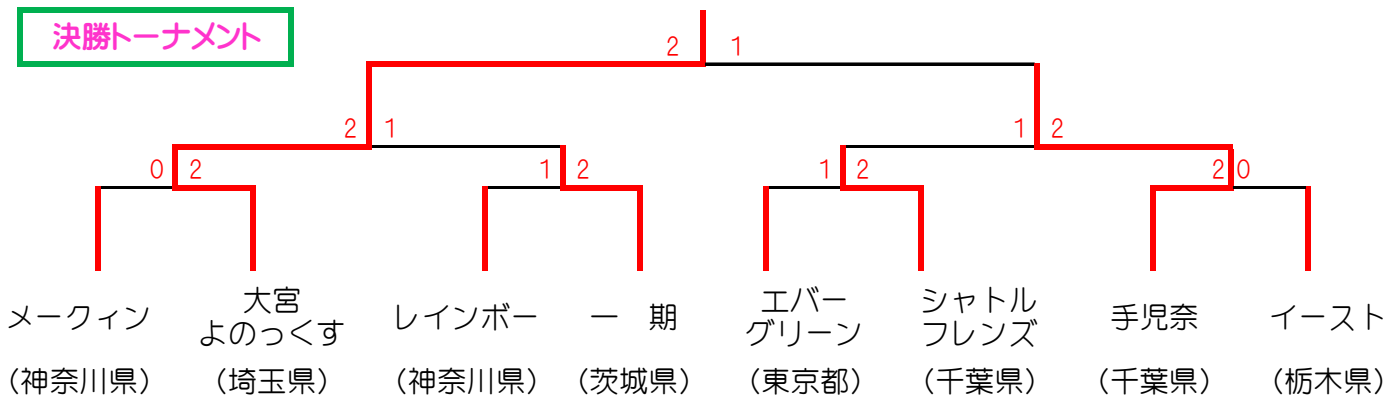

第13回 秋季関東レディースクラブ対抗バドミントン大会 -2018-

11月13日(火) 東京都町田市立総合体育館

Aブロック			調布エ ガッス	葵陽	イースト	勝敗	順位
1	調布エレガンス	東京	/	2-1	0-3	1-1	2
2	葵陽	茨城	1-2	/	0-3	0-2	3
3	イースト	栃木	3-0	3-0	/	2-0	1

Eブロック			一期	高崎北 クラブ	しらさ ぎ	勝敗	順位
1	一期	茨城	/	3-0	2-1	2-0	1
2	高崎北クラブ	群馬	0-3	/	0-3	0-2	3
3	しらさぎ	千葉	1-2	3-0	/	1-1	2

Bブロック			シャトル フレンズ	vivid	SKB	勝敗	順位
1	シャトルフレンズ	千葉	/	2-1	3-0	2-0	1
2	vivid	山梨	1-2	/	3-0	1-1	2
3	SKB	群馬	0-3	0-3	/	0-2	3

Fブロック			三郷らっ きいず	西東京 クラブ	レインボ ー	勝敗	順位
1	三郷らっきいず	埼玉	/	1-2	1-2	0-2	3
2	西東京クラブ	東京	2-1	/	1-2	1-1	2
3	レインボー	神奈川	2-1	2-1	/	2-0	1

Cブロック			栃の葉 レディース	若草会	大宮よ のつく す	勝敗	順位
1	栃の葉レディース	栃木	/	0-3	0-3	0-2	3
2	若草会	東京	3-0	/	1-2	1-1	2
3	大宮よのつくす	埼玉	3-0	2-1	/	2-0	1

Gブロック			MMC	ポップ コーン	メーク フィン	勝敗	順位
1	MMC	栃木	/	3-0	1-2	1-1	2
2	ポップコーン	群馬	0-3	/	0-3	0-2	3
3	メークフィン	神奈川	2-1	3-0	/	2-0	1

Dブロック			エバー グリーン	川口フェ ローズ	モアズ	勝敗	順位
1	エバーグリーン	東京	/	2-1	2-1	2-0	1
2	川口フェローズ	埼玉	1-2	/	1-2	0-2	3
3	モアズ	神奈川	1-2	2-1	/	1-1	2

Hブロック			海老名	Hi!tachi	手児奈	勝敗	順位
1	海老名	神奈川	/	1-2	1-2	0-2	3
2	Hi!tachi	茨城	2-1	/	0-3	1-1	2
3	手児奈	千葉	2-1	3-0	/	2-0	1

決勝トーナメント

優勝 大宮よのつくす(埼玉県)

準優勝 手児奈(千葉県)

3位 一期(茨城県) / シャトルフレンズ(千葉県)