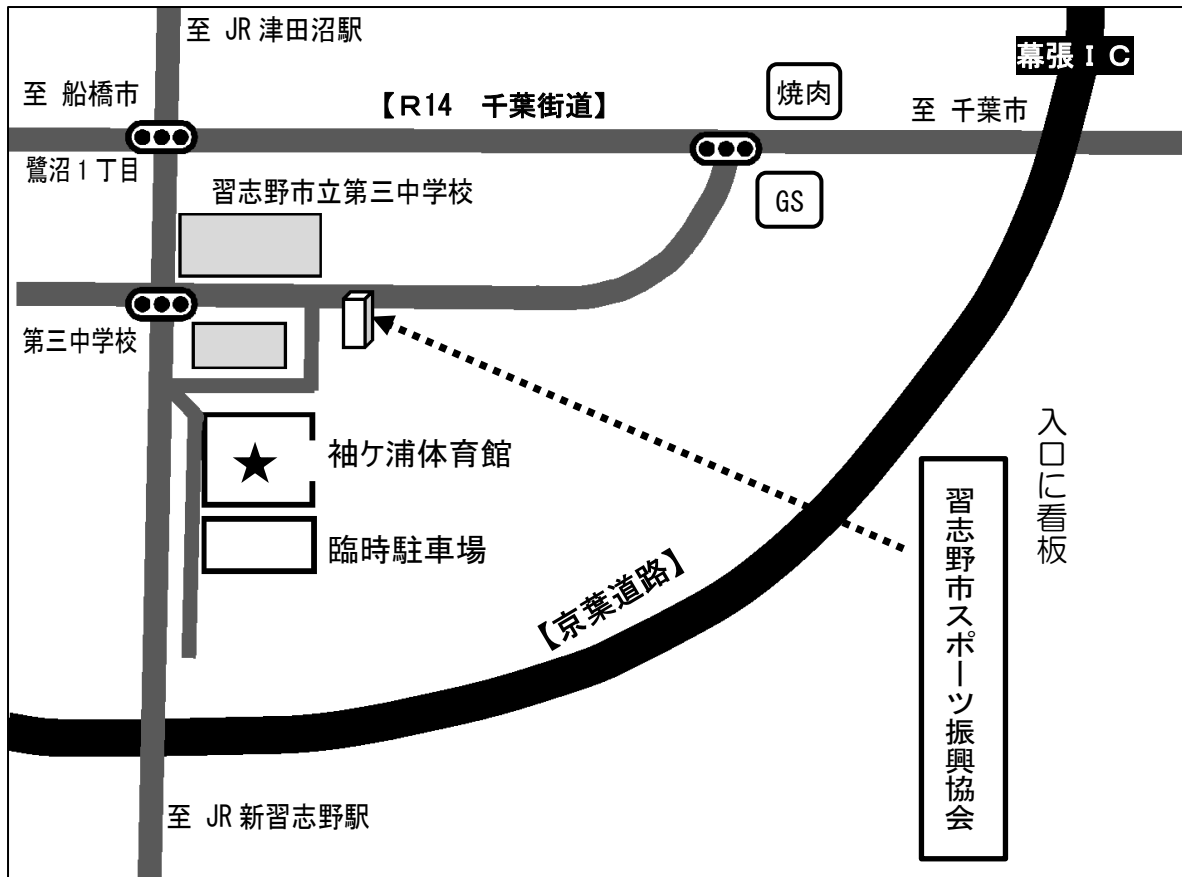

袖ヶ浦体育館 案内

電車・バス

- * JR 総武線「津田沼駅」より京成バス袖ヶ浦団地行き「第三中学校」下車、徒歩 1 分
- * 京成線「京成津田沼駅」よりハッピーバス海浜公園行き「第三中学校」下車、徒歩 1 分

臨時駐車場の案内 (敷地内の他の駐車スペースには駐車厳禁)