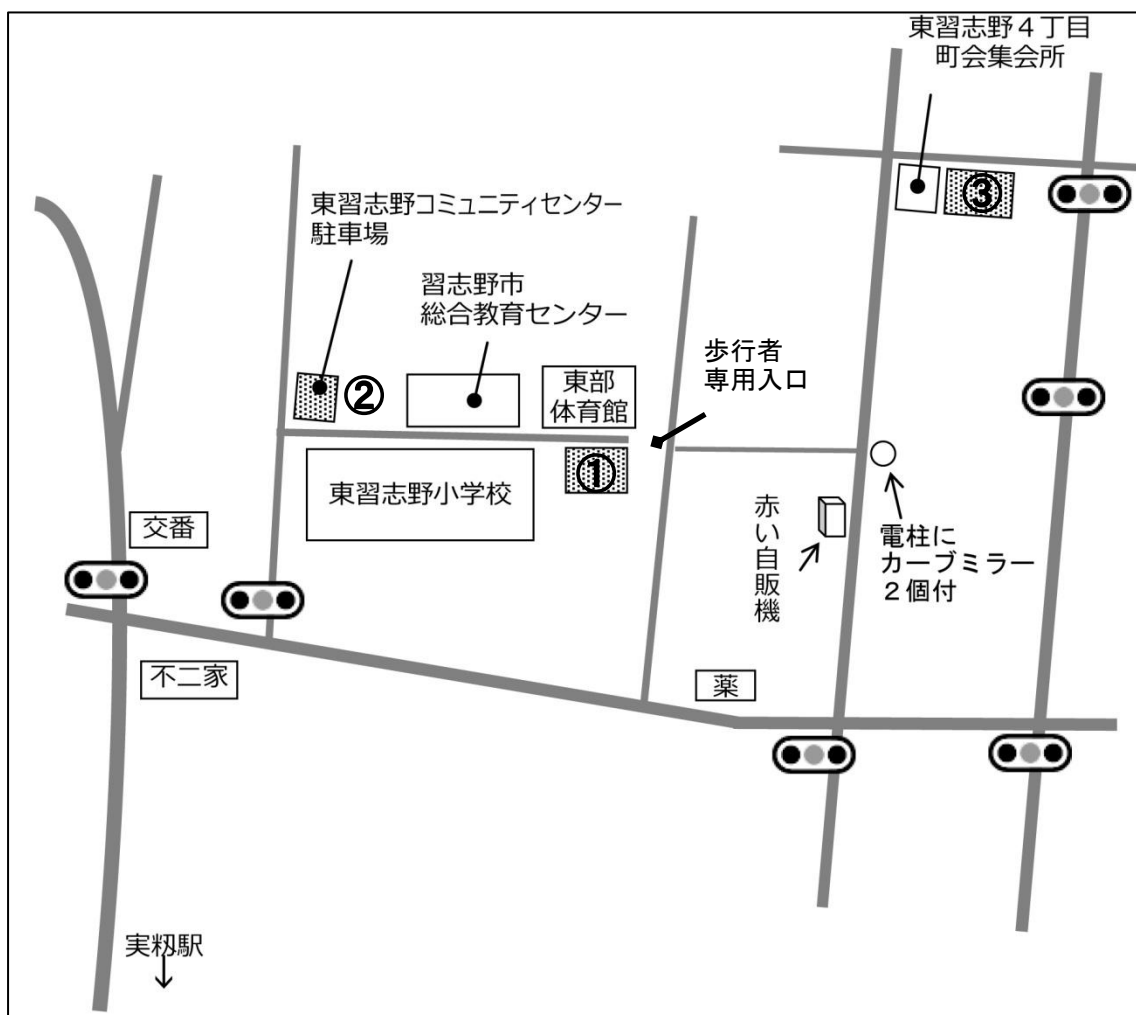

# 習志野市東部体育館

電車 : 京成線「実籾駅」下車、徒歩 12 分

## 駐車場について

駐車場には限りがあります。できるだけ**乗り合わせ**でお願いします。  
住宅・学校もあり道幅が狭いので、細心の注意をはらい走行してください。

カーナビの目的地は「習志野市総合教育センター」

(習志野市東習志野 3 丁目 4-4 TEL: 047-475-8341)

- ・ 東部体育館 駐車場・①
  - ・ 東習志野コミュニティセンター 駐車場・②
- } チーム 2 台のみ  
(事前 駐車証配布)
- ・ 東習志野 4 丁目町会集会所 駐車場・③ 奥から詰めて駐車  
(習志野市東習志野 4 丁目 11-15 体育館まで徒歩 5 分・約 400m)

## 会場について

- ・ アリーナに入れるのは、選手とチームの審判手伝いに限る。
- ・ 選手の荷物はアリーナ壁側においても構いませんが、試合・進行の妨げにならないようお願いします。
- ・ 応援は観客席のみとします。
- ・ 館内土足禁止。