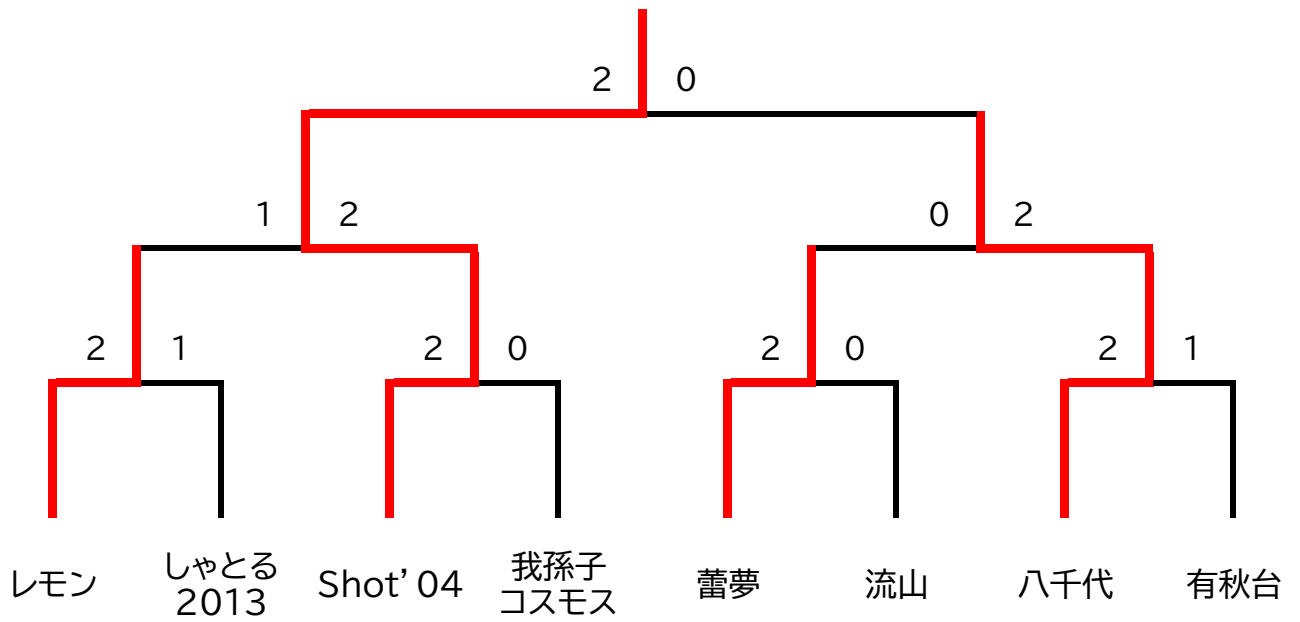

決勝トーナメント

3位 決定戦

5・6位 決定戦

7・8 決定戦

第42回全日本クラブ対抗(新潟県)
Shot'04   八千代   レモン

第13回春季関東クラブ対抗大会(栃木県)
蕾夢   我孫子コスモス   有秋台