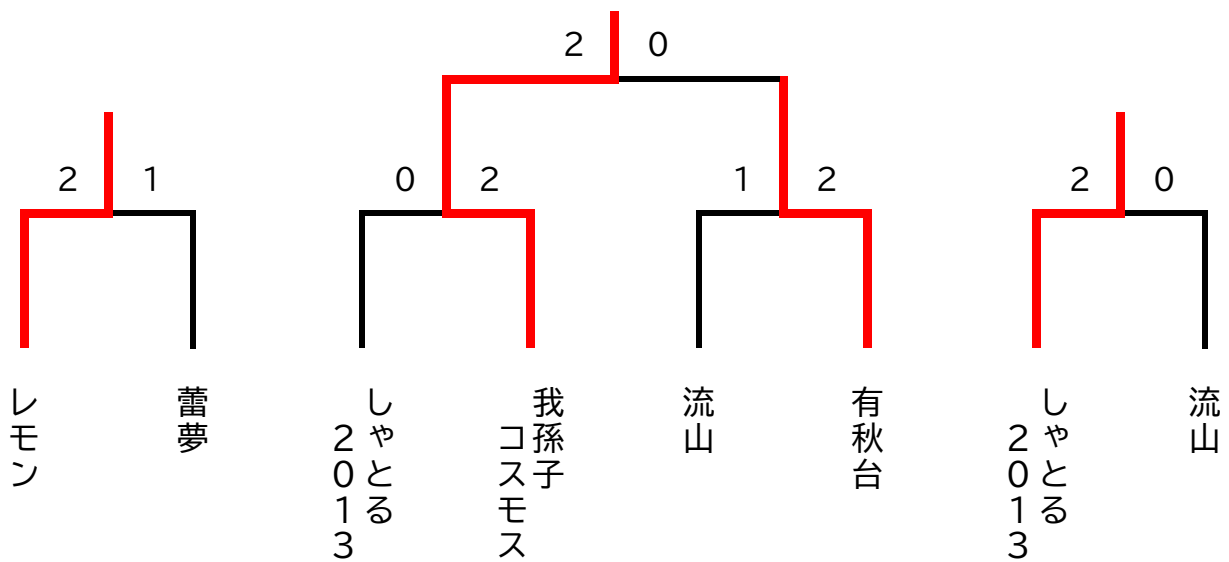

3位 決定戦

5・6位 決定戦

7・8 決定戦

第42回全日本クラブ対抗(新潟県)
Shot'04   八千代   レモン

第13回春季関東クラブ対抗大会(栃木県)
蕾夢   我孫子コスモス   有秋台