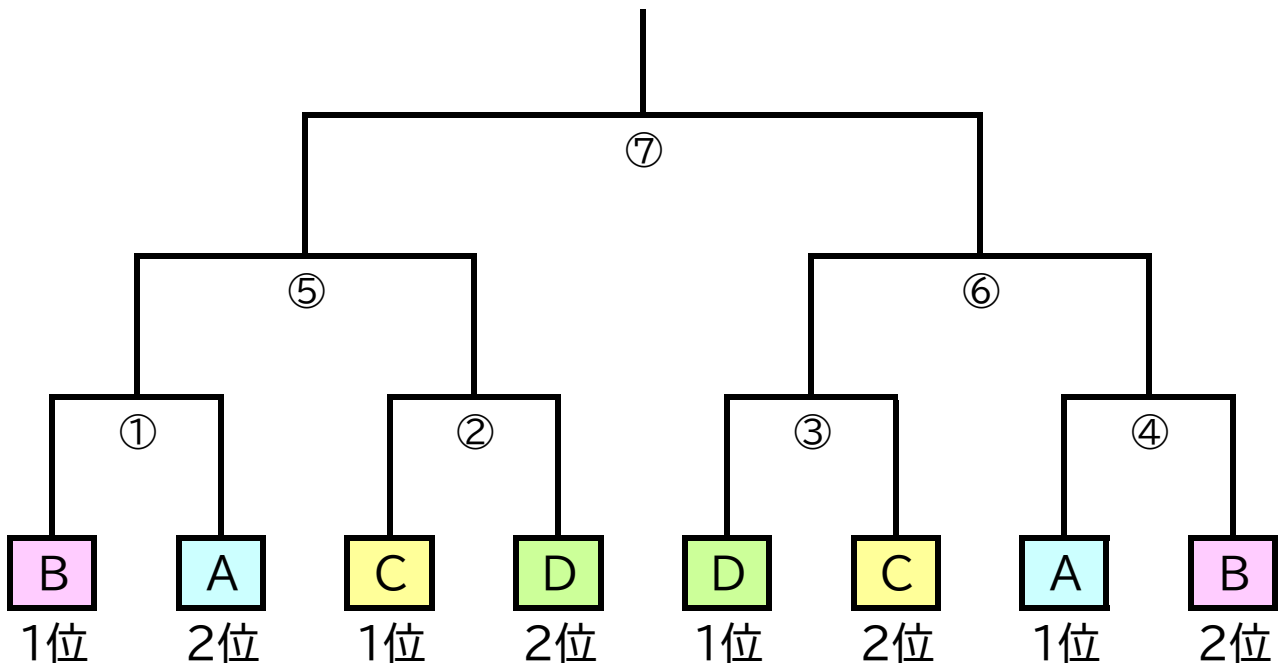

第41回 全日本レディースクラブ対抗

兼 第12回春季関東レディースクラブ対抗 県予選会

2023年3月17日(金) 千葉公園体育館

A	我孫子コスモス	さざんか	さつきが丘	勝-敗	順位
我孫子コスモス		1	3		
さざんか	1		2		
さつきが丘	3	2			

B	Shot'04	薔夢	流山	勝-敗	順位
Shot'04		1	3		
薔夢	1		2		
流山	3	2			

C	レモン	ユウアイ	フレンズ'92	勝-敗	順位
レモン		1	3		
ユウアイ	1		2		
フレンズ'92	3	2			

D	八千代	あゆみ	speed/07	勝-敗	順位
八千代		1	3		
あゆみ	1		2		
speed/07	3	2			

決勝トーナメント

3位 決定戦

5・6位 決定戦

1～3位 第41回全日本クラブ対抗(長崎県)への出場権利を得ます

4～6位 第12回春季関東クラブ対抗大会(埼玉県)への出場権利を得ます