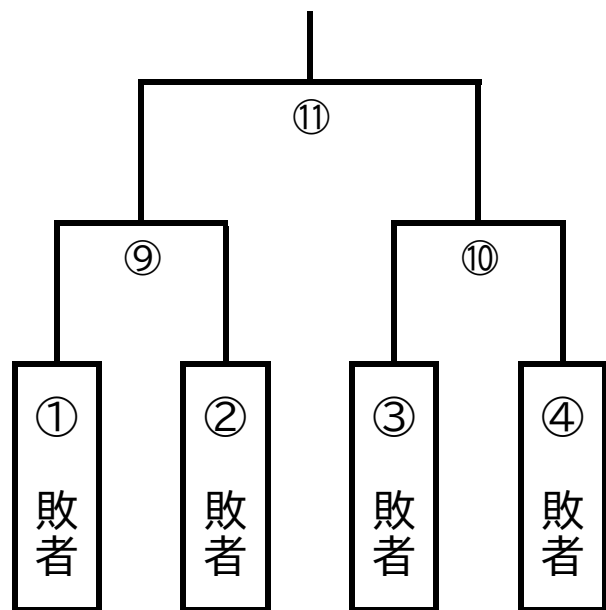

D	八千代	あゆみ	speed/07	勝-敗	順位
八千代		1	3		
あゆみ	1		2		
speed/07	3	2			

決勝トーナメント

3位 決定戦

5・6位 決定戦

1～3位 第41回全日本クラブ対抗(長崎県)への出場権利を得ます

4～6位 第12回春季関東クラブ対抗大会(埼玉県)への出場権利を得ます