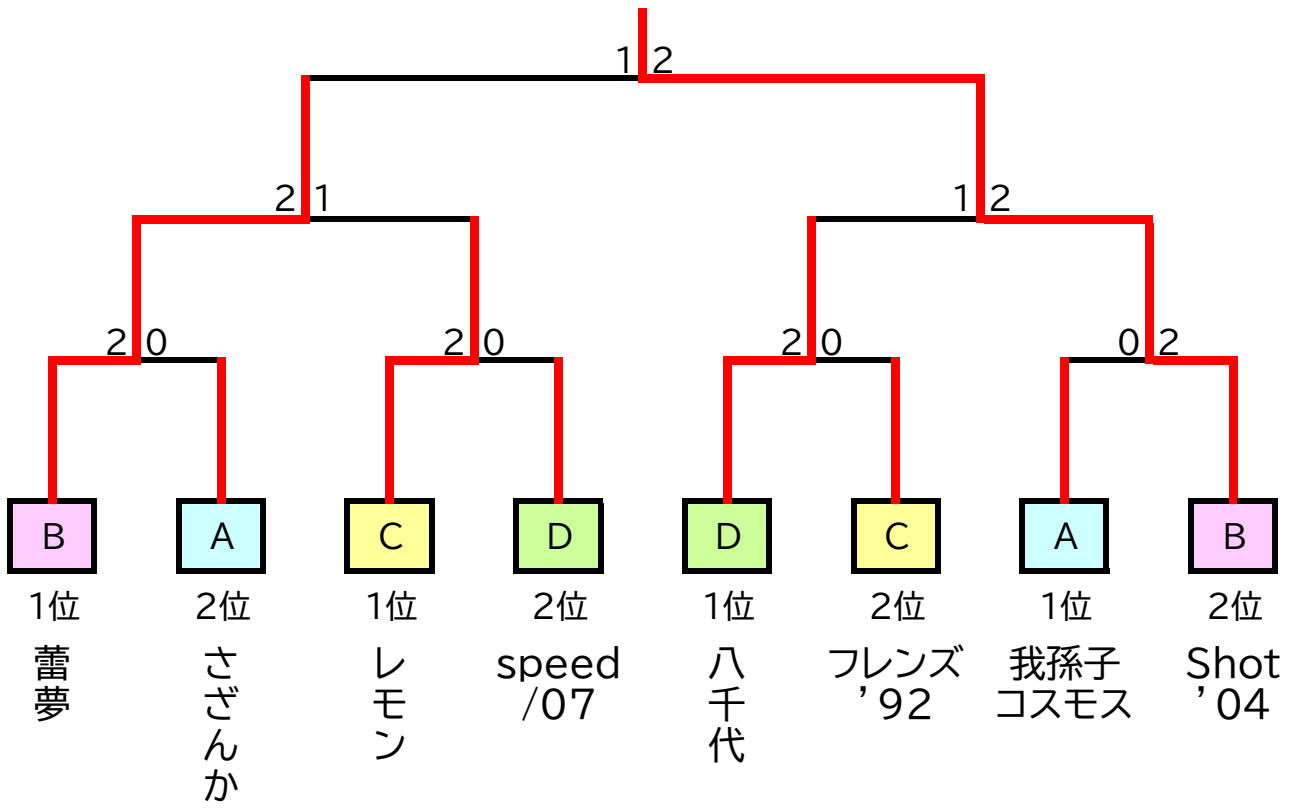

第41回 全日本レディースクラブ対抗

兼 第12回春季関東レディースクラブ対抗 県予選会

2023年3月17日(金) 千葉公園体育館

A	我孫子コスモス	さざんか	さつきが丘	勝-敗	順位
我孫子コスモス		○ 3-0	○ 3-0	M 6-0 G 12-1 P 271-136	1
さざんか	× 0-3		○ 3-0	M 3-3 G 6-6 P 195-174	2
さつきが丘	× 0-3	× 0-3		M 0-6 G 1-12 P 115-271	3

D	八千代	あゆみ	speed/07	勝-敗	順位
八千代		○ 3-0	○ 3-0	M 6-0 G 12-0 P 252-131	1
あゆみ	× 0-3		× 1-2	M 1-5 G 3-10 P 191-252	3
speed/07	× 0-3	○ 2-1		M 2-4 G 4-9 P 197-257	2

# 決勝トーナメント