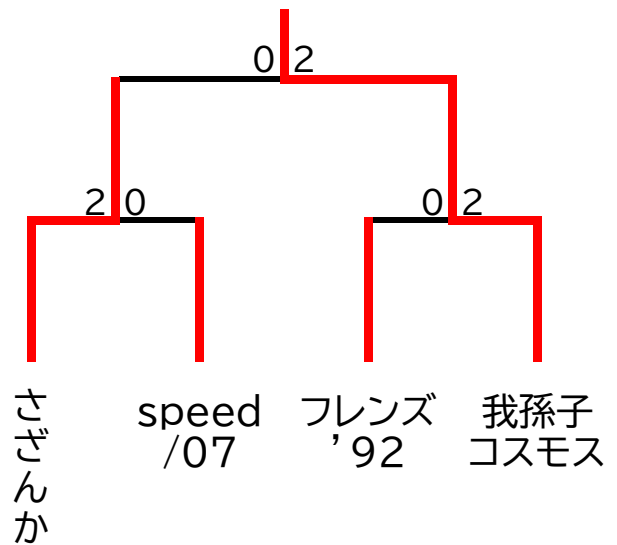

5・6位 決定戦

1位 Shot'04   2位 蕾夢   3位 レモン
4位 八千代   5位 我孫子コスモス   6位 さざんか