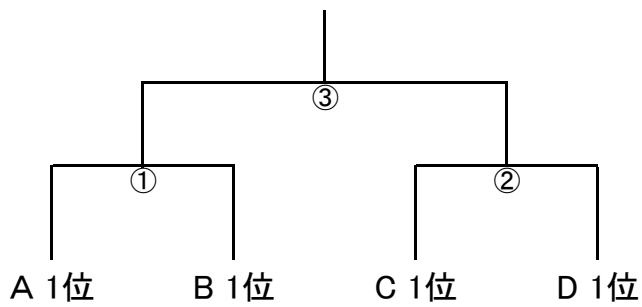

第38回 全日本レディースクラブ対抗・県予選会

2020年4月20日(月) 千葉公園体育館

	A	薔 夢	辰巳台	我孫子 コスモス	勝敗	順位
1	薔 夢		①	③		
2	辰巳台			②		
3	我孫子 コスモス					

	C	レモン	ユウアイ (A)	有秋台	勝敗	順位
1	レモン		①	③		
2	ユウアイ (A)			②		
3	有秋台					

	B	Roots '67	さざんか	Shot'04	勝敗	順位
1	Roots'67		①	③		
2	さざんか			②		
3	Shot'04					

	D	NANBU	流 山	ユウアイ (B)	勝敗	順位
1	NANBU		①	③		
2	流 山			②		
3	ユウアイ (B)					

順位決定戦(1~4位決定)

3決

順位決定戦(5~8位決定)

6決

※ 1~3位は全国大会(群馬県)、4~6位は春季関東大会(茨城県)