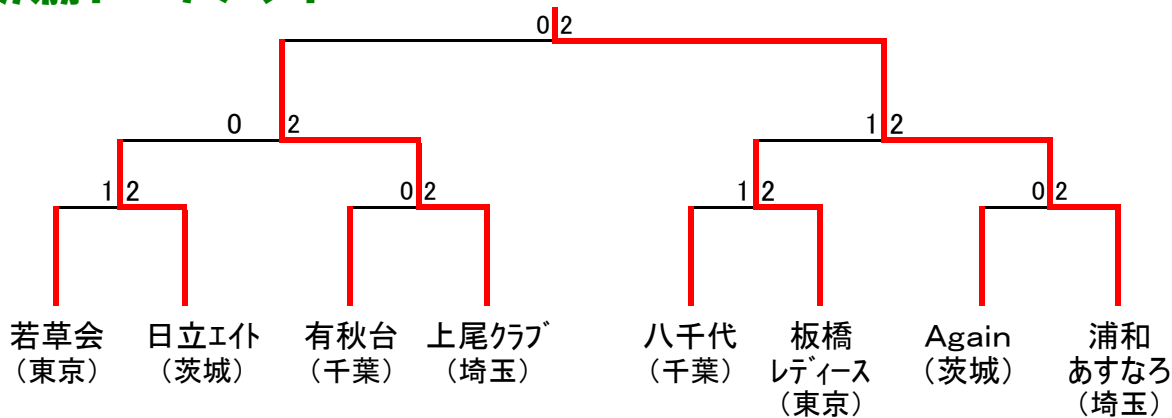

# 第28回 全日本レディースバドミントン選手権大会 クラブ対抗 関東ブロック予選会 ～結果～

2010年 5月16日(日)

山梨県甲府市緑が丘スポーツ公園体育館

Aブロック		埼玉	山梨	群馬	勝敗	順位
上尾クラブ	埼玉	/	3-0	2-1	2-0	1
シャトルフレンズ	山梨	0-3	/	0-3	0-2	3
ドリームズ	群馬	1-2	3-0	/	1-1	2

Eブロック		埼玉	神奈川	群馬	勝敗	順位
浦和あすなろ	埼玉	/	2-1	3-0	2-0	1
メルシー	神奈川	1-2	/	1-2	0-2	3
Rallies	群馬	0-3	2-1	/	1-1	2

Bブロック		神奈川	茨城	千葉	勝敗	順位
はまなん	神奈川	/	1-2	1-2	0-2	3
日立エイト	茨城	2-1	/	2-1	2-0	1
若菜	千葉	2-1	1-2	/	1-1	2

Fブロック		栃木	千葉	東京	勝敗	順位
スマイル	栃木	/	1-2	0-3	0-2	3
八千代	千葉	2-1	/	2-1	2-0	1
白菊	東京	3-0	1-2	/	1-1	2

Cブロック		東京	埼玉	栃木	勝敗	順位
板橋レディース	東京	/	2-1	3-0	2-0	1
鴻巣アディスタ	埼玉	1-2	/	3-0	1-1	2
小山アルパトロ ス	栃木	0-3	0-3	/	0-2	3

## 決勝トーナメント