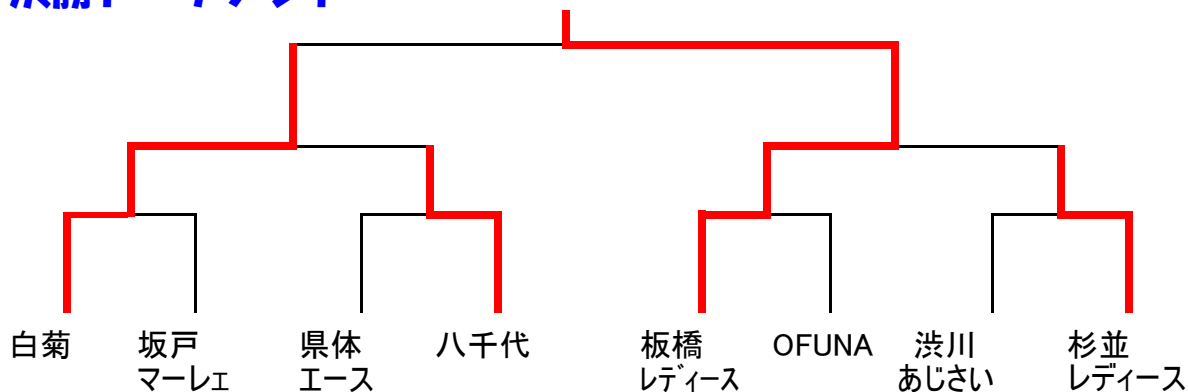

第27回 全日本レディースバドミントン選手権大会 クラブ対抗 関東ブロック予選会 ~結果表~

2009年 5月21日(木)
武蔵野市立武蔵野総合体育館

Aブロック		山梨	神奈川	東京	勝敗	順位
シャトルフレンズ	山梨		1-2	1-2	0-3	3
レモン	神奈川	2-1		0-3	1-1	2
板橋レディース	東京	2-1	3-0		2-0	1

Eブロック		千葉	栃木	埼玉	勝敗	順位
若菜	千葉		0-3	1-2	0-2	3
県体エース	栃木	3-0		2-1	2-0	1
大宮チエリーズ	埼玉	2-1	1-2		1-1	2

Bブロック		群馬	東京	茨城	勝敗	順位
ドリームズ	群馬		1-2	0-3	0-2	3
白菊	東京	2-1		2-1	2-0	1
日立エイト	茨城	3-0	1-2		1-1	2

Fブロック		茨城	山梨	東京	勝敗	順位
飛翔	茨城		3-0	1-2	1-1	2
なでしこKOFU	山梨	0-3		0-3	2-0	3
杉並レディース	東京	2-1	3-0		2-0	1

Cブロック		群馬	栃木	茨城	勝敗	順位
渋川 あじさいL.C	群馬		2-1	3-0	2-0	1
足利 シャトルエース	栃木	1-2		3-0	1-1	2
ラブオール	茨城	0-3	0-3		0-2	3

Gブロック		神奈川	群馬	千葉	勝敗	順位
オーロラ	神奈川		2-1	0-3	1-1	2
高崎中央	群馬	1-2		1-2	0-2	3
八千代	千葉	3-0	2-1		2-0	1

Dブロック		千葉	埼玉	栃木	勝敗	順位
流山	千葉		1-2	2-1	1-1	2
坂戸マーレエ	埼玉	2-1		3-0	2-0	1
スマイル	栃木	1-2	0-3		0-2	3

Hブロック		神奈川	埼玉	東京	勝敗	順位
OFUNA	神奈川		1-2	2-1	1-1	1
大宮オリオン	埼玉	2-1		1-2	1-1	3
若草会	東京	1-2	2-1		1-1	2

決勝トーナメント

3位決定戦

関東代表は
板橋レディース、白菊
全国大会 頑張ってください!